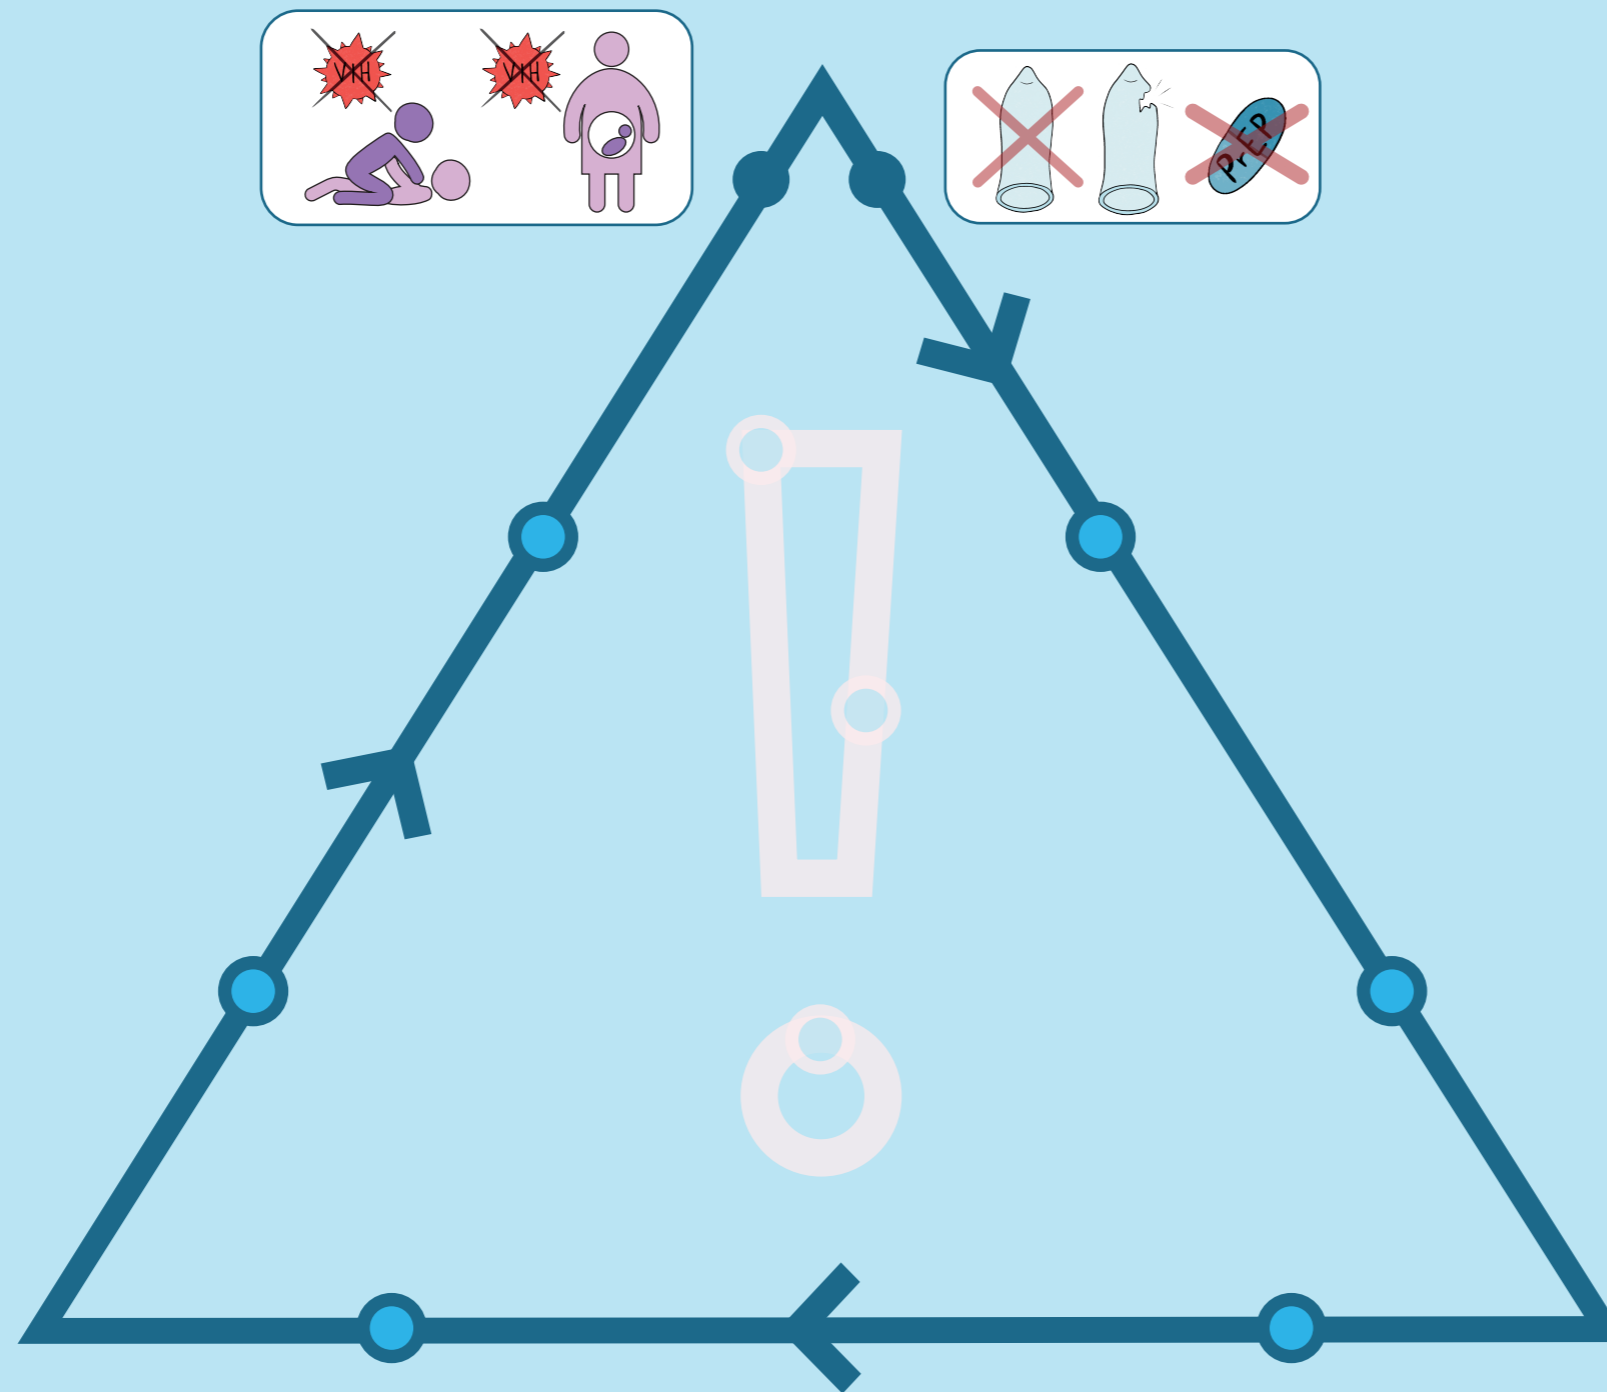

AUJOURD'HUI, RÉAGIR À UNE PRISE DE RISQUE AVANT 72 HEURES, C'EST...

- DE 72 HEURES
TPE

**PRENDRE
LE TPE
28 JOURS**

WWW.COOL-AND-SAFE.ORG